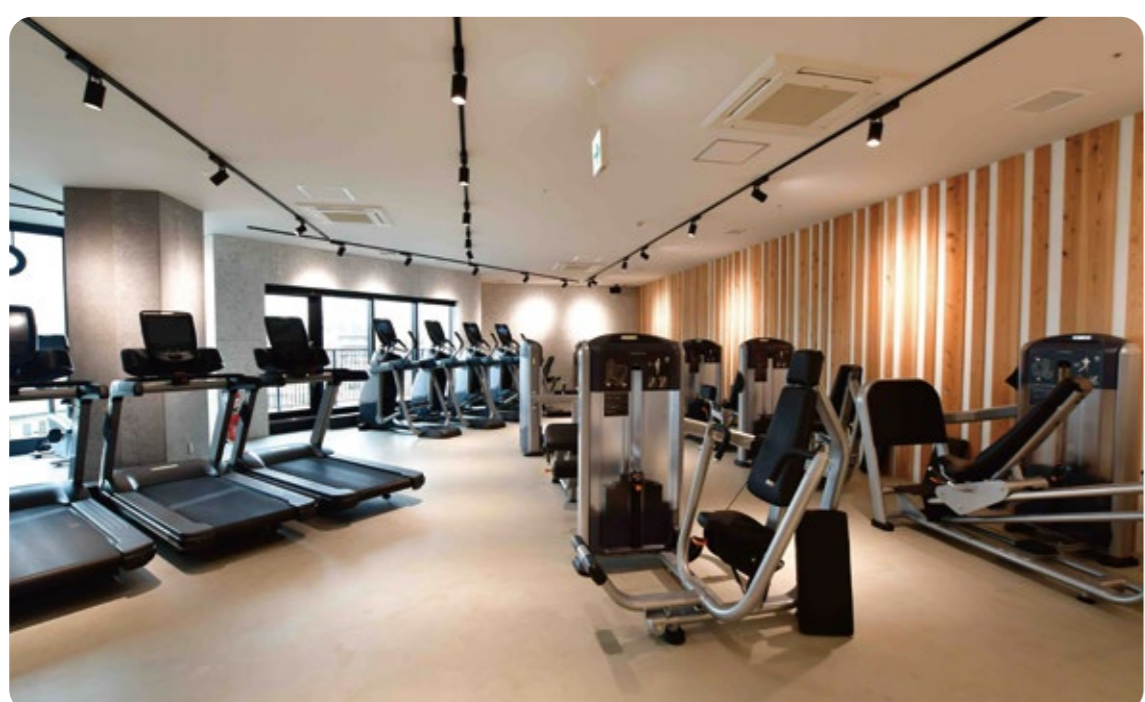

3F

ベネッセの英語教室
BE studio

体験から翌日までのご入会で
入会金(10,000円) 無料!

ご入会の方に
レッスンバッグプレゼント!

既存会員の方にも特典を多数ご用意!

3F

パソコン教室
わかるとできる

3.29日まで

先着10名様限定 **10,000円**
キャッシュバック!

●その他入会初期費用 3,300円相当
●コース毎にテキスト1冊 (最大4,620円) **0円!**

総額最大18,920円
お得にスタートできます!

3F

JEXER
FITNESS STUDIO

女性専用フィットネススタジオです。
アクティブなレッスンはじめヨガ、HOTヨガなど
様々なプログラムをご用意しております。

施設体験利用の際、
タオルセットorシューズ
レンタル(440円) 無料!

3F

NEIS 体操教室

無料体験
実施中!

RF

サポート付き貸し農園
シェア畑
— garden —
マキノマ大森

野菜作りに必要な、農具・資材・種・苗・肥料も
完備しているため、手ぶらで通えてお買い物のついでに
便利です。菜園アドバイザーもおりますので、
初心者の方でも安心して、ご利用いただけます。

期間中ご入会の方、入会金 **半額!**
5,500円OFF