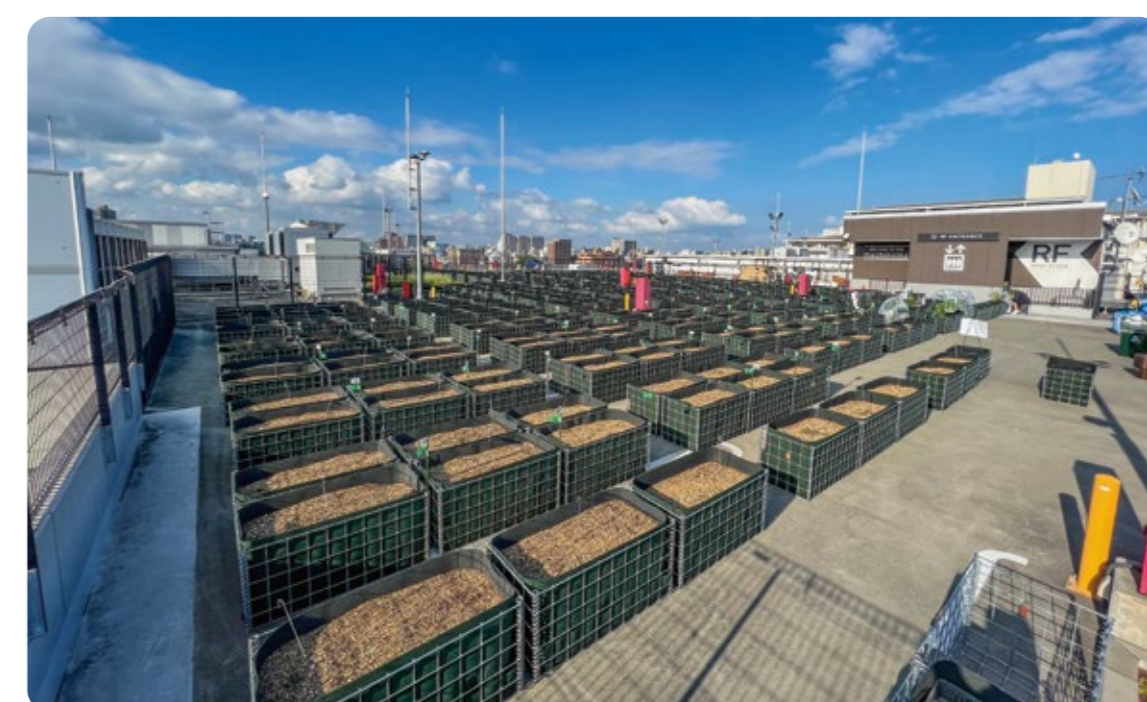

3F

NEIS 体操教室

無料体験
実施中!

RF

サポート付き貸し農園
シェア畑
— garden —
マキノマ大森

野菜作りに必要な、農具・資材・種・苗・肥料も
完備しているため、手ぶらで通えてお買い物のついでに
便利です。菜園アドバイザーもおりますので、
初心者の方でも安心して、ご利用いただけます。

期間中ご入会の方、入会金 **半額!**
5,500円OFF